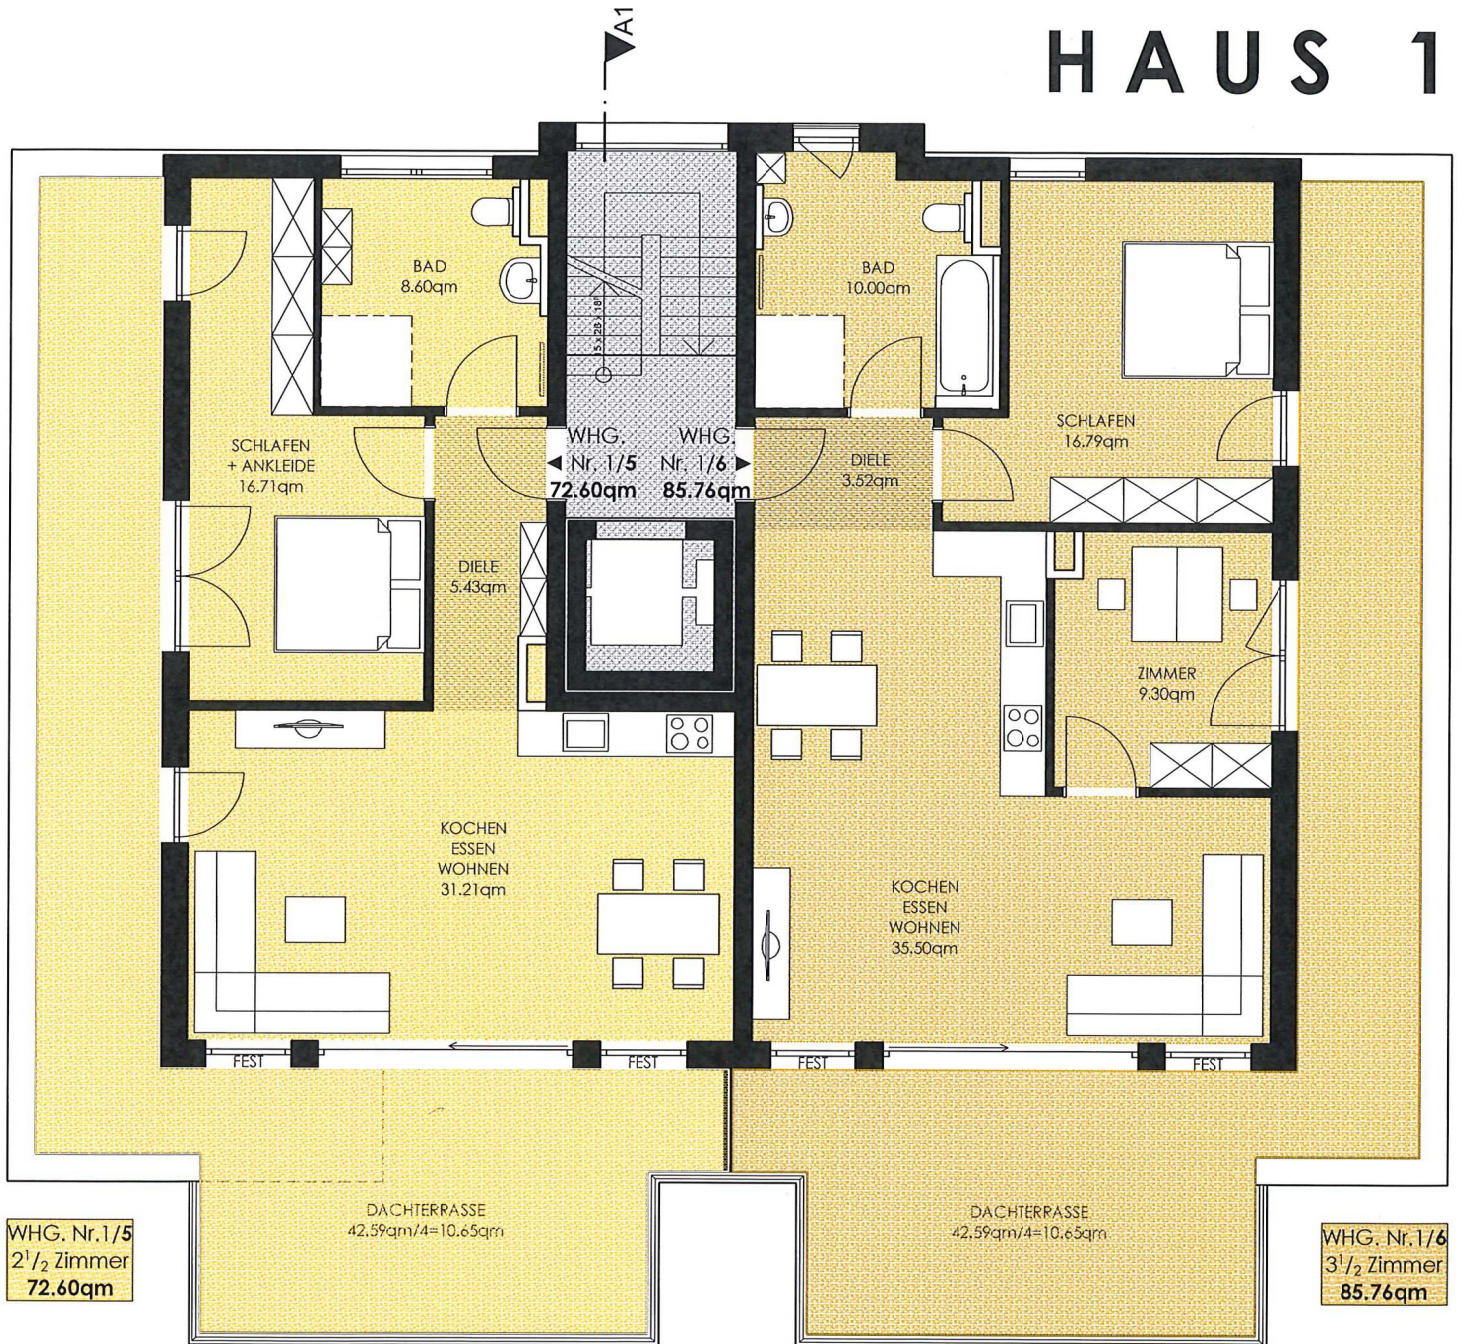

HAUS 1

DACHGESCHOSS

Projekt: Neubau von einem Mehrfamilienhaus mit 6 WE
 und Tiefgarage
 HAUS 1 "Hardtstrasse 39"
 78239 Rielasingen-Worblingen

Obwald Wohnbau
 Rainer Obwald
 Dipl. Ing. (FH) Architekt
 Alemannenstraße 8
 78247 Bülzingen
 07739-1613

M 1:100